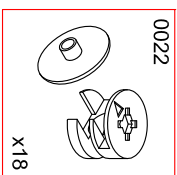

Туалетный стол "КЕНЗО" СТЛ.187.08

Поз	Размер	Кол-во	Упаковка
1	710x280x22	1	пакет 1
2	710x220x22	1	пакет 1
3	710x220x22	1	пакет 1
4	590x350x16	1	пакет 1
5	290x279x16	2	пакет 1
6	948x350x22	1	пакет 1
7	290x90x16	2	пакет 1