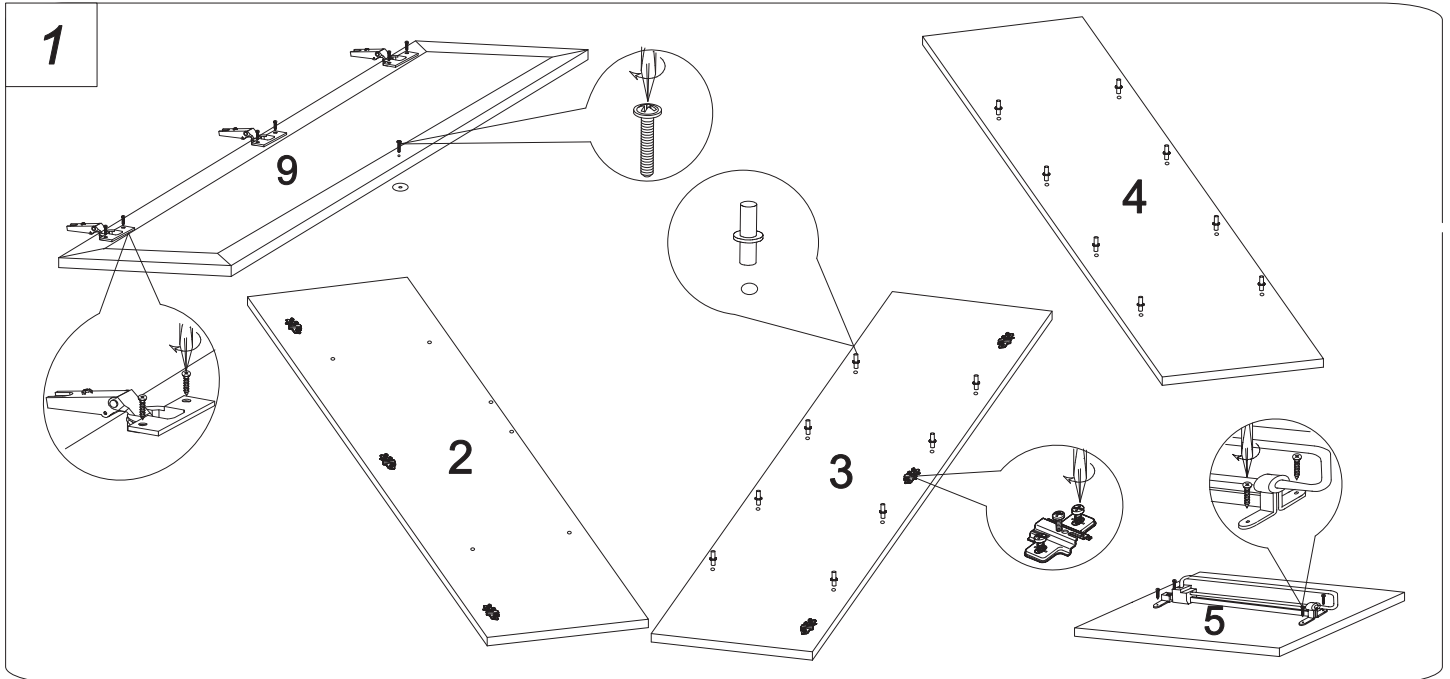

## Инструмент для сборки

Скрепка	Штанга выдвижная	Заглушка евровинта	Брус соединительный	Шпонка	Евровинт 7x50	Саморез 3,5x16	Саморез 3,5x30	Винт для ручки	Гвоздь 1,6x25	Полкодержатель	Опора	Винт для планки петли	Петля вкладная	Планка петли	Ручка
5 шт.	1 шт.	6 шт.	2 шт.	4 шт.	24 шт.	32 шт.	16 шт.	2 шт.	40 шт.	16 шт.	4 шт.	12 шт.	6 шт.	6 шт.	2 шт.