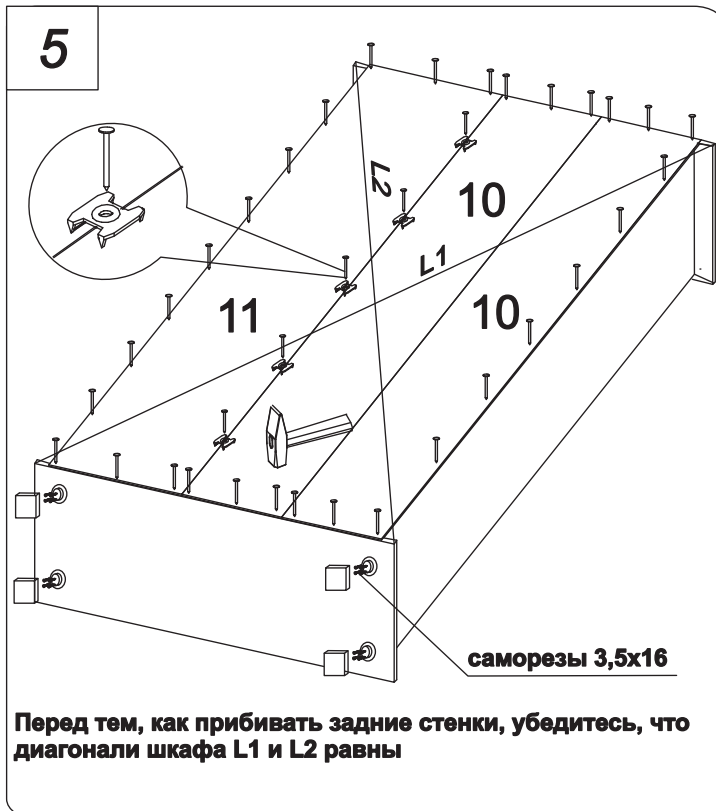

Шкаф 2 дверный Прованс-2

ИНСТРУКЦИЯ ПО СБОРКЕ

Страница 2, всего 2

!!! Производитель оставляет за собой право вносить изменения, не влияющие на качество изделия

Сборку производить на ровной твердой поверхности.

Регулировка дверей осуществляется следующим образом:

по высоте

по глубине

по ширине