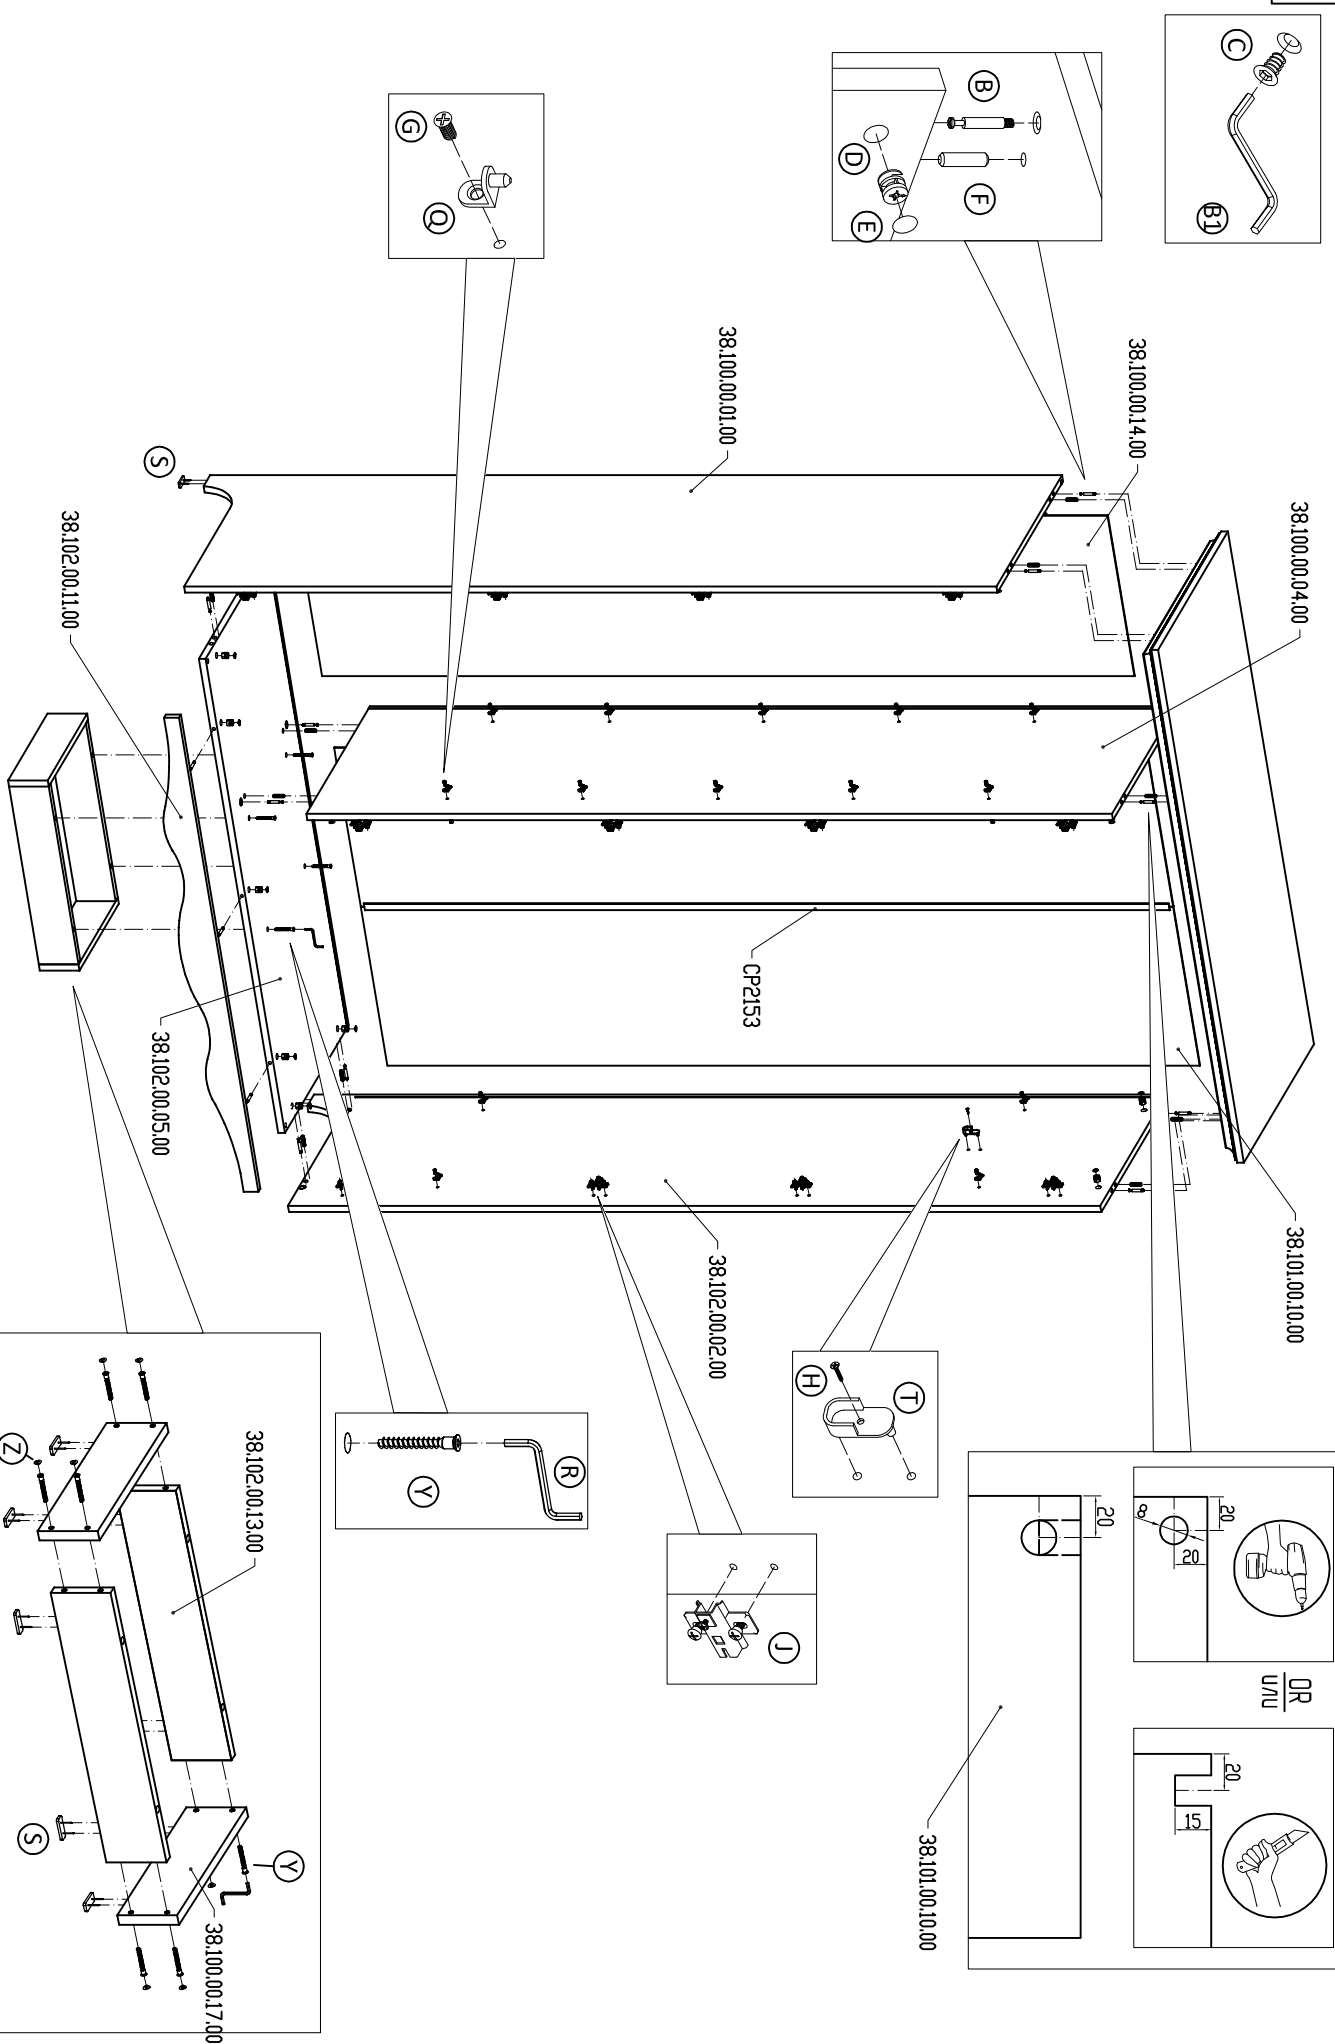

"VINTAGE" Art. 38.102

- EN** Assembly instructions
- RU** Инструкция по монтажу
- DE** Aufbauanleitung

EN	Please only clean with a duster or a damp cloth. Do not use any abrasive cleaners.
RU	Очищайте от пыли тряпкой или слегка влажной ветошью. Не допускаться применение чистящих средств, не предназначенных для ухода за мебелью.
DE	Bitte verwenden Sie zur Reinigung der Oberfläche nur ein feuchtes Baumwolltuch, keine Reinigungsmittel!

A	x2 B	x15 C	x15 D	x15 E	x15 F	x12 G	x28
H	x26 I	x4 J	x12 K	x8 L	x24 M	x2 N	x4
O	x2 P	x2 Q	x28 R	x1 S	x10 T	x2 U	x6
V	x12 W	x8 X	x1 Y	x12 Z	x12 A1	x1 B1	x1
CI	x6						

№ упаковки Packaging number Nr der Verpackung	Содержимое упаковки Content Inhalt	Кол-во Quantity Anzahl
1	38.100.00.10.00 38.100.00.12.00	1 1
2	38.104.00.12.00 38.100.00.14.00 38.101.00.10.00	1 1 2
3	38.100.00.01.00 38.102.00.02.00 38.100.00.04.00 CP2153	1 1 1 1
4	38.102.00.04.00 38.102.00.05.00 38.102.00.11.00 38.102.00.13.00 38.100.00.17.00	1 1 1 2 2
5	38.101.00.06.00 38.100.00.07.00 010893	2 5 1

"VINTAGE" Art. 38.102

1

"VINTAGE" Art. 38.102

2

3

4