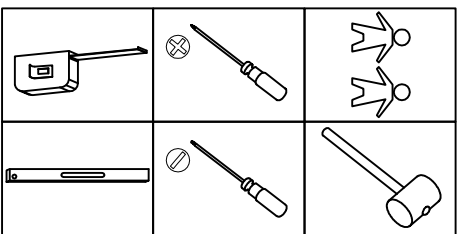

"VINTAGE" Art. 38.102

- EN** Assembly instructions
- RU** Инструкция по монтажу
- DE** Aufbauanleitung

EN	Please only clean with a duster or a damp cloth. Do not use any abrasive cleaners.
RU	Очищайте от пыли тряпкой или слегка влажной ветошью. Не допускаться применение чистящих средств, не предназначенных для ухода за мебелью.
DE	Bitte verwenden Sie zur Reinigung der Oberfläche nur ein feuchtes Baumwolltuch, keine Reinigungsmittel!