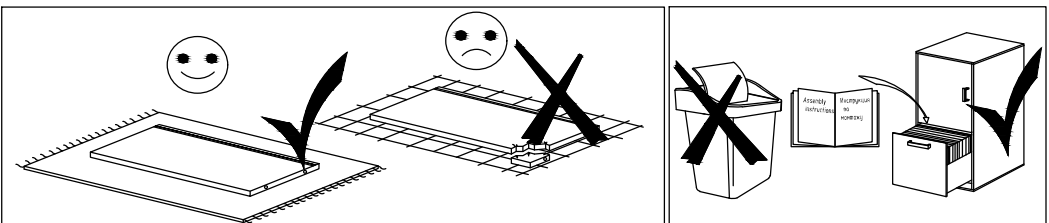

# "VINTAGE" Art. 38.101

- (EN) Assembly instructions
- (RU) Инструкция по монтажу
- (DE) Aufbauanleitung

EN	Please only clean with a duster or a damp cloth. Do not use any abrasive cleaners.
RU	Очищайте от пыли тряпкой или слегка влажной ветошью. Не допускается применение чистящих средств, не предназначенных для ухода за мебелью.
DE	Bitte verwenden Sie zur Reinigung der Oberfläche nur ein feuchtes Baumwolltuch, keine Reinigungsmittel!