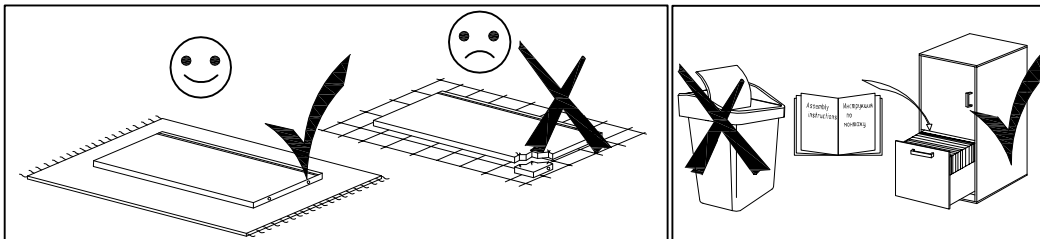

"STELLA" Art. 48.201

- (EN) Assembly instructions
- (RU) Инструкция по монтажу
- (DE) Aufbauanleitung

EN	Please only clean with a duster or a damp cloth. Do not use any abrasive cleaners.
RU	Очищайте от пыли тряпкой или слегка влажной ветошью. Не допускается применение чистящих средств, не предназначенных для ухода за мебелью.
DE	Bitte verwenden Sie zur Reinigung der Oberfläche nur ein feuchtes Baumwolltuch, keine Reinigungsmittel!