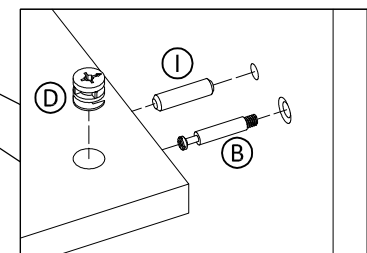

"STELLA" Art. 48.201

1