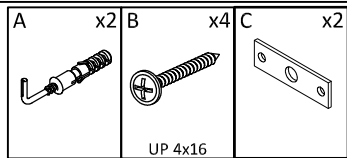

"STELLA" Art. 48.603

- (EN) Assembly instructions
- (RU) Инструкция по монтажу
- (DE) Aufbauanleitung

| | |
|----|---|
| EN | Please only clean with a duster or a damp cloth. Do not use any abrasive cleaners. |
| RU | Очищайте от пыли тряпкой или слегка влажной ветошью. Не допускается применение чистящих средств, не предназначенных для ухода за мебелью. |
| DE | Bitte verwenden Sie zur Reinigung der Oberfläche nur ein feuchtes Baumwolltuch, keine Reinigungsmittel! |