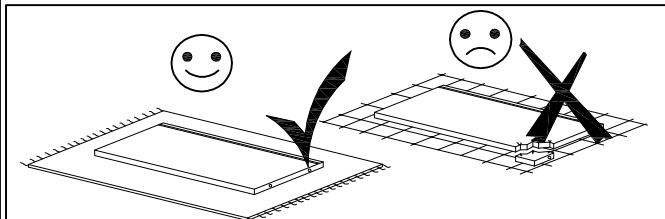

"STELLA" Art. 48.603

- (EN) Assembly instructions
- (RU) Инструкция по монтажу
- (DE) Aufbauanleitung

| | |
|----|---|
| EN | Please only clean with a duster or a damp cloth. Do not use any abrasive cleaners. |
| RU | Очищайте от пыли тряпкой или слегка влажной ветошью. Не допускается применение чистящих средств, не предназначенных для ухода за мебелью. |
| DE | Bitte verwenden Sie zur Reinigung der Oberfläche nur ein feuchtes Baumwolltuch, keine Reinigungsmittel! |