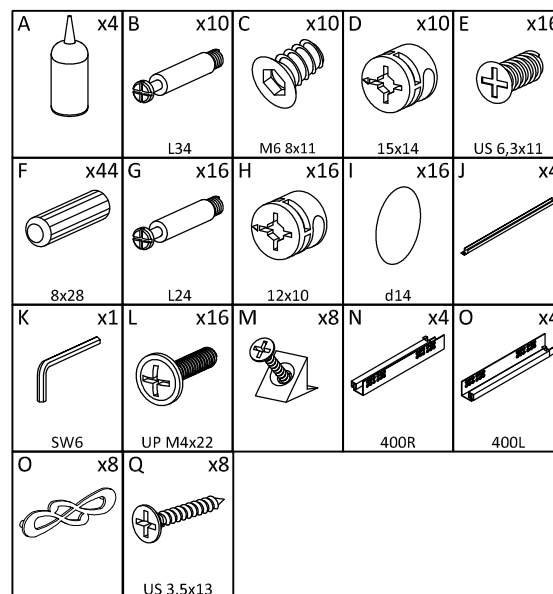

"STELLA" Art. 48.601

- (EN) Assembly instructions
- (RU) Инструкция по монтажу
- (DE) Aufbauanleitung

EN	Please only clean with a duster or a damp cloth. Do not use any abrasive cleaners.
RU	Очищайте от пыли тряпкой или слегка влажной ветошью. Не допускается применение чистящих средств, не предназначенных для ухода за мебелью.
DE	Bitte verwenden Sie zur Reinigung der Oberfläche nur ein feuchtes Baumwolltuch, keine Reinigungsmittel!

N° упаковка Packaging number Nr. der Verpackung	Состав упаковки Contains Inhalt	Кол-во Quantity Anzahl
1	48.601.00.01.00	1
	48.601.00.02.00	1
2	48.601.00.11.00	1
	48.601.00.10.00	4
	BP242	3
	BP241	1
	SP210	3
	SP211	3
	SP206	1
	SP207	1
	48.601.00.05.00	2
	CP1092	1
3	48.601.00.04.00	1
	48.601.00.03.00	1
	48.601.00.06.00	1
	48.601.00.07.00	1
	48.601.00.08.00	1
	48.601.00.09.00	1

"STELLA" Art. 48.601

1

"STELLA" Art. 48.601

2

3

4

5

6