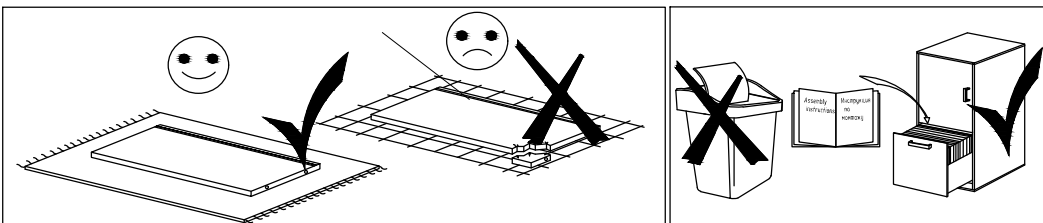

"STELLA" Art. 48.105

- (EN) Assembly instructions
- (RU) Инструкция по монтажу
- (DE) Aufbauanleitung

EN	Please only clean with a duster or a damp cloth. Do not use any abrasive cleaners.
RU	Очищайте от пыли тряпкой или слегка влажной ветошью. Не допускается применение чистящих средств, не предназначенных для ухода за мебелью.
DE	Bitte verwenden Sie zur Reinigung der Oberfläche nur ein feuchtes Baumwolltuch, keine Reinigungsmittel!